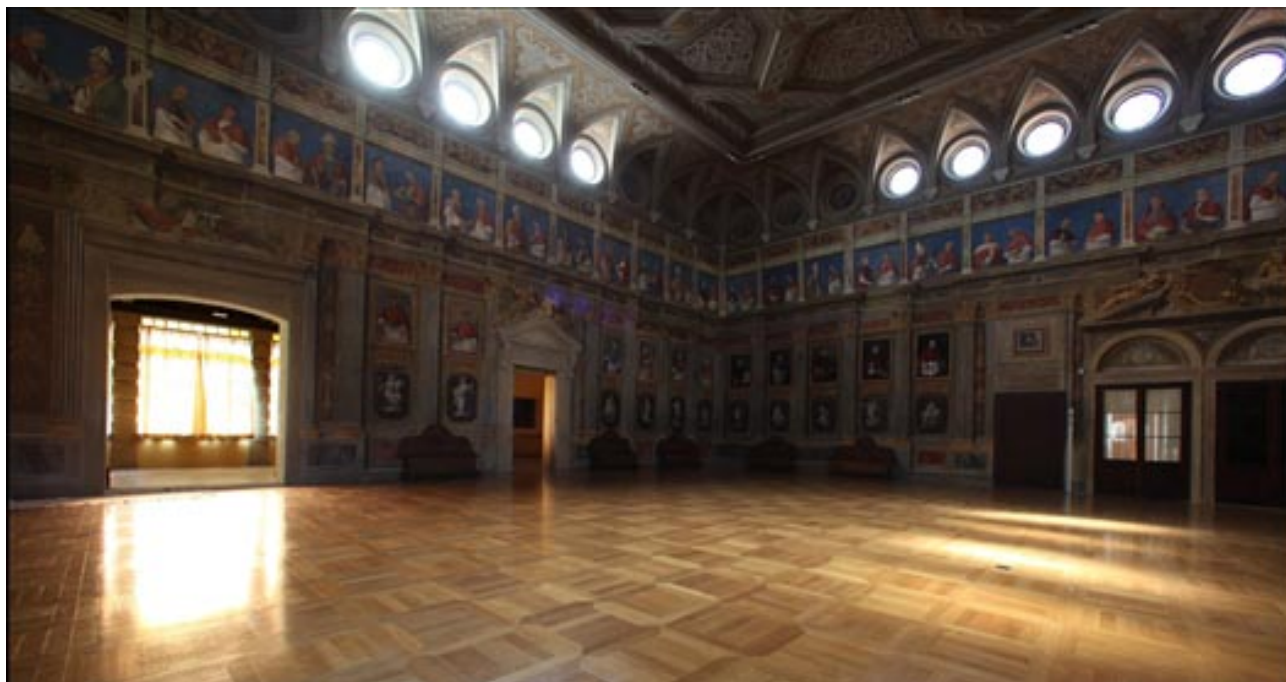

GIORNATE NAZIONALI DEI MUSEI ECCLESIASTICI
Seconda Edizione Sabato 15 e Domenica 16 febbraio 2014

VENETO

<p>Museo Diocesano di Padova <i>Ingresso ridotto con visite guidate alla mostra I Colori del Sacro. Il Viaggio</i> Orario d'apertura 10.00 alle 19.00 Domenica alle ore 11 Visita Guidata alla mostra con il Direttore del Museo Prenotazione obbligatoria Piazza Duomo, 12 Padova INFO Tel. 049 8761924; 049 652855 www.museodiocesanopadova.it info@museodiocesanopadova.it</p>	<p>Museo Diocesano di Arte Sacra Feltre (BL) <i>Ingresso gratuito con visite guidate alla mostra Costantino e Silvestro. Opere dal territorio</i> Orari di apertura 9.00 - 13.00/ 14.00 - 18.00 Visite guidate sabato ore 15.30 e domenica ore 15 a cura del direttore del museo e della curatrice della mostra attualmente in esposizione Via Paradiso 19, Feltre INFO tel. 0439 844082 , 3462256975 ; www.diocesi.it/home - museo - diocesano</p>
<p>Museo Diocesano di Treviso <i>Apertura straordinaria con ingresso gratuito</i> Orario d'apertura: 9.30 - 12.30 / 16.00 - 20.00 Visite guidate alle ore 9.00 - 10.00 - 11.00 17.00 - 18.00 - 19.00 di Sabato e Domenica Vicolo Duomo 9 TREVISO INFO 0422 416723 museodiocesanodiocesantv.it</p>	<p>Museo del Santuario di Monte Berico (VI) <i>Ingresso gratuito con visite guidate Domenica 16</i> Orario delle visite guidate Sabato 9.00, 10.00, 11.00 / 16.00, 17.00. E' consigliata la prenotazione, ogni gruppo non potrà superare le 40 persone Viale X Giugno, 87, VICENZA INFO tel. 0444.559411 / 0444. 559445; museomonteberico@gmail.com; bibliotecamonteberico@gmail.com</p>
<p>Museo Diocesano di Vicenza "Pietro G. Nonis" <i>Ingresso gratuito, domenica 16</i> Orario d'apertura 10.00 - 13.00 / 14.00 - 18.00 Sabato 15, ore 11.00 Relazione storico - artistica in occasione della nuova acquisizione il ritratto del vescovo vicentino Matteo Priuli (1565 - 1579) Piazza Duomo 12, Vicenza INFO tel 0444 226400 museo@vicenza.chiesacattolica.it</p>	<p>Museo della Cattedrale di Vittorio Veneto (TV) <i>Ingresso gratuito con visita guidata</i> Sabato ore 17.00 visita guidata Orario d'apertura domenica dalle 15.00 alle 18.00 INFO 328 8956750</p>